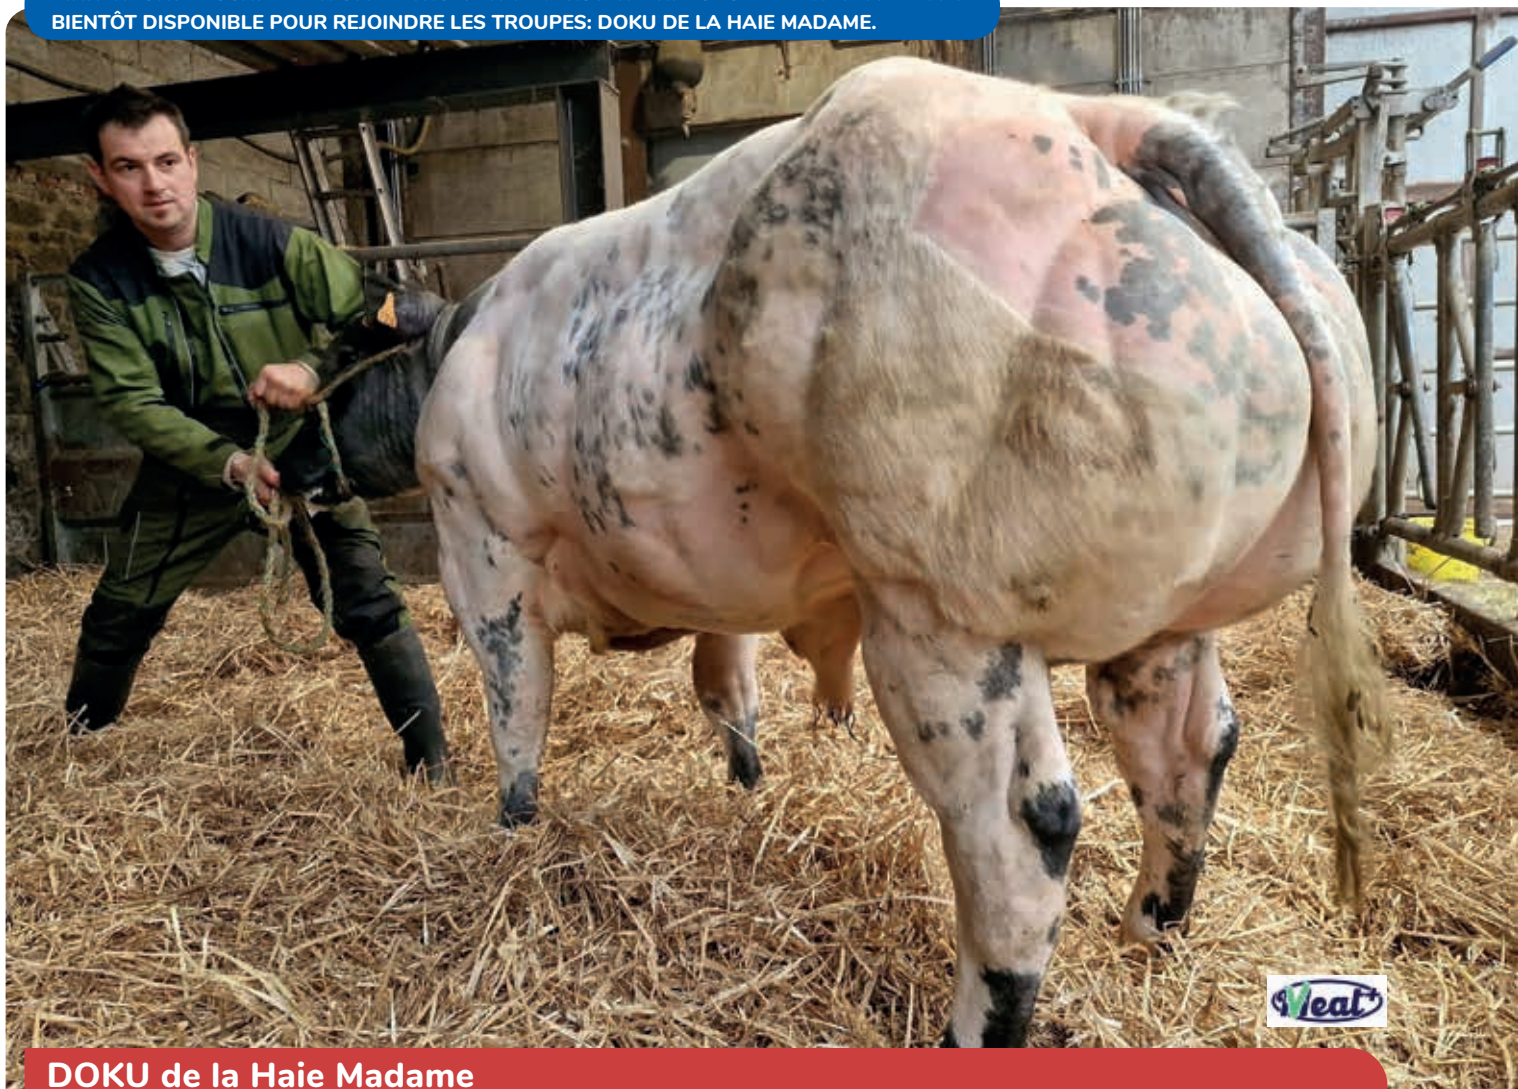

'De praktijk bewijst 't!' is al jaar en dag de leuze waar K.I. SAMEN trouw aan blijft. Deze filosofie trekken we door in onze fokkerij visie voor het BWB.

Koefamilies en gebruiksgemak zijn twee pijlers waar we veel belang aan hechten. Dit zijn, gecombineerd met functionaliteit en vitaliteit, de voornaamste criteria die we in acht nemen, zonder oog te verliezen voor de vleeskwaliteiten en bespiering.

In deze catalogus vindt u stieren terug die deze kwaliteiten weerspiegelen. De koefamilies zijn en blijven de basis.

De praktijk bewijst 't

Nous sommes fiers d'être en mesure de vous présenter notre nouveau catalogue de taureaux Blanc Bleu Belge.

La pratique fait preuve! Voilà le slogan depuis toujours auquel K.I. SAMEN souhaite rester fidèle.

Cette philosophie en matière de sélection génétique se veut aussi valable en élevage Blanc Bleu Belge. De ce fait, les familles de vaches et la facilité d'utilisation sont deux de nos principaux critères en sélection. Auxquels s'ajoutent: la fonctionnalité, la vitalité, ainsi que la musculature et les qualités bouchères.

Les taureaux dans ce catalogue reflètent toutes ces qualités. Nous soulignons qu'en sélection, les familles de vaches sont et resteront critère numéro 1.

La pratique fait preuve

**BINNENKORT BESCHIKBAAR OM DE TROEPEN TE VERSTERKEN: DOKU DE LA HAIE MADAME.
BIENTÔT DISPONIBLE POUR REJOINDRE LES TROUPES: DOKU DE LA HAIE MADAME.**

DOKU de la Haie Madame

Fokker/Éleveur: Rudy en François Lambert, Leignon Ciney