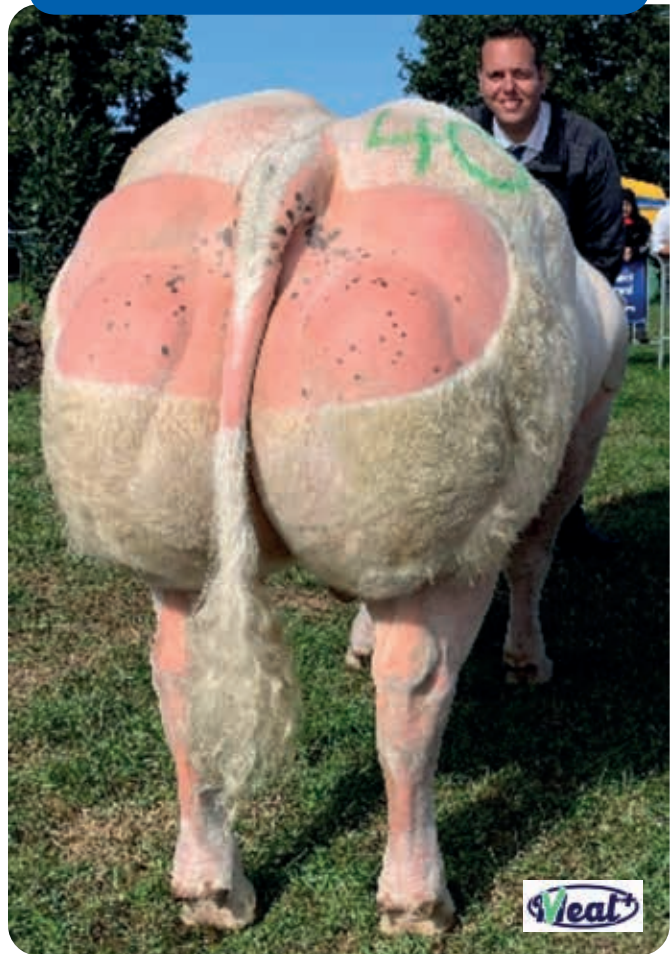

Vleesfenomeen!

Met Deluc van 't Wessinge heeft K.I. SAMEN een absoluut fenomeen op stal gehaald. Na opgevallen geweest te zijn op de nationale keuring (NL), waar hij kampioen werd. Gewicht, lengte, vlees, perfecte benen. De stier heeft het allemaal. Hij behaalt dan ook een eindbeoordeling lineair van 90.3.

Zijn origine doet ook tot de verbeelding spreken. Hij voert terug op de gekende Pastourelle de Saint-Fontaine. Zijn moeder is een zware, correcte en regelmatig fokkende koe. Dit alles maakt dat we u deze zelden geziene stier met veel vertrouwen aanraden.

Né et acheté par l'exploitation Wessinge à Doornspijk.

Deluc est le premier fils de Donnay de St. Fontaine né auprès d'un centre IA. Du côté maternel, il tire ses origines de la fameuse lignée Pastourelle de St. Fontaine. Du côté paternel, ses origines remontent à la lignée Picadilly de St. Fontaine. Deluc a connu une très bonne évolution et se caractérise par un poitrail extrêmement large avec une belle coupe ronde, une stature suffisante et des membres extrêmement robustes. Ses qualités exceptionnelles de viande ne doivent pas être oubliées. Deluc laissera certainement son empreinte sur l'élevage contemporain.

DELUC van 't Wessinge