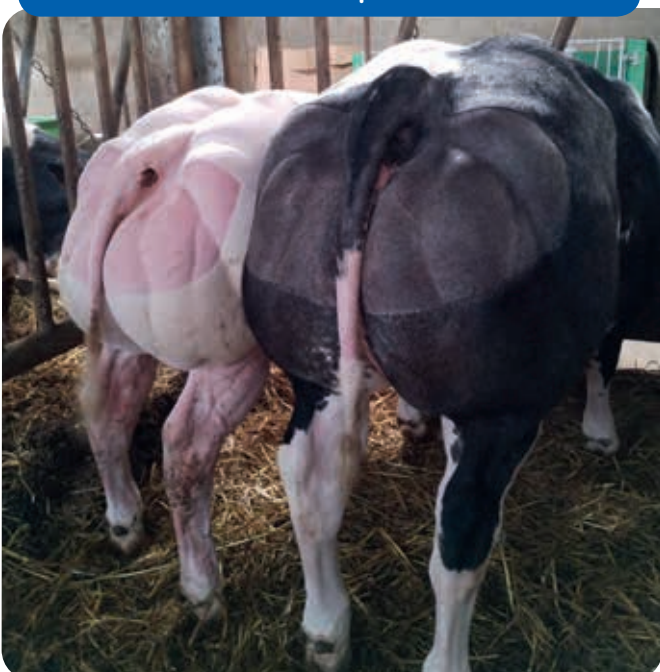

KALVEREN VAN VASCO | VEAUX DE VASCO

Vasco doté de beaucoup de finesse

Vasco van Knokke. En plus d'Orlov et de Duval, Vasco est notre troisième taureau issu de l'élevage de Knokke. Comme ses deux compagnons, ce taureau a une origine très intéressante, avec de larges utilisations. Un fait important dans les lignées de plus en plus étroites de la race. Vasco est un taureau très typé, doté de beaucoup de finesse et d'un arrière-main très particulier. Il remonte à Windroos van Knokke (91,7), qui à son tour provient de Doyenne de Somme, une championne des sélections. Les veaux de Vasco sont léger a la naissance, mais pousse comme des champions après.

Vasco ... pour les puristes !

Lineaire beoordeling op de leeftijd van 12 m. Évaluation linéaire à l'âge de 12 m.

Schofthoogte | Taille au garrot	88
Bespiering | musculation	88,8
Type | type	82,3
Beenwerk | membres	91
Algemeen voorkomen | l'apparence générale	80
Eindbeoordeling | dernière révision	88,2