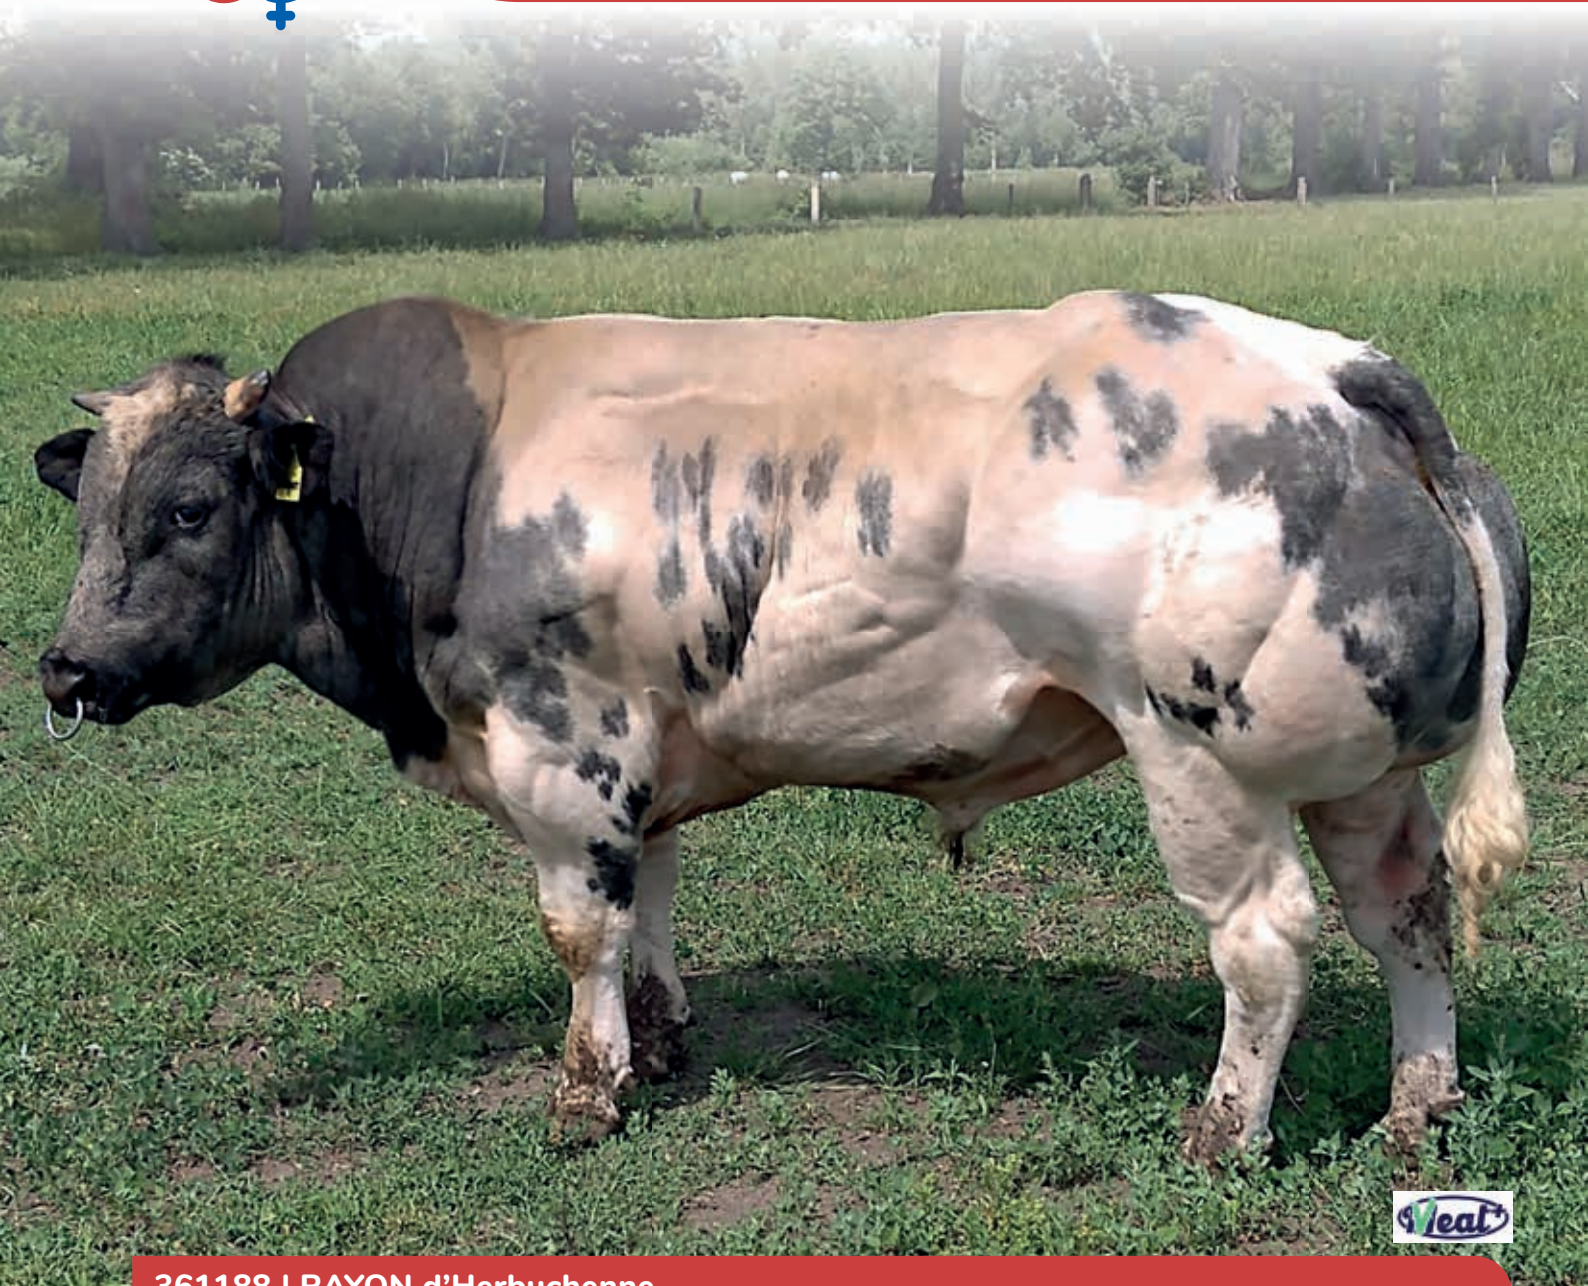

Mannelijk en vrouwelijk gesekst beschikbaar, zolang de voorraad strekt.

Magnum van De Stokerij possède tout !

Le taureau associe musculature et finesse. En 2019 il était le plus haut en classification linéaire de tous les taureaux en Flandre ! Fils de Vidal hors d'une mère exceptionnelle de Benhur. Il a grandi au pis dans l'élevage bien connu 'Van De Stokerij' à Jabbeke.

KRACOTTE van De Stokerij

MOEDER VAN MAGNUM | MÈRE DE MAGNUM

MAGNUM van De Stokerij

Lineaire beoordeling op de leeftijd van 22 m. Évaluation linéaire à l'âge de 22 m.

| | |
|---|------|
| Schofthoogte Taille au garrot | 100 |
| Bespiering musculation | 89 |
| Type type | 87,6 |
| Beenwerk membres | 79 |
| Algemeen voorkomen l'apparence générale | 80 |
| Eindbeoordeling dernière révision | 89,5 |

Rayon, een stier voor de liefhebbers van rustieke, sterke soort!

Rayon, een voormalig zoogkalf uit de rustieke fokkerij van de familie De Bonhome te Dinant. Gekend om zijn groeizame en gewichtige dieren. Deze Javelot zoon uit een Mistral moeder laat een mooie bespierung zien met perfect fijn beenwerk en voldoende gestalte. Deze zit verankerd in de moederlijn van Rayon, 3 generaties 100 punten voor hoogtemaat, alsook prima beenwerk. Rayon heeft zijn kwaliteit dus van geen vreemden!

Rayon, Un taureau pour les passionnés d'espèces rustiques et solides

Rayon, un taureau pour les amateurs d'animaux rustiques et solides! Rayon, élevé au pis, vient de l'élevage rustique de la famille De Bonhome à Dinant dont la célébrité vient de la bonne croissance et du poids supérieur des animaux. Rayon est un fils de Javelot issu d'une fille de Mistral. En plus d'une excellente musculature, il montre une excellente finesse de l'ossature avec beaucoup de développement. Ce bon développement et l'excellente qualité des membres viennent de sa lignée maternelle; trois générations étaient pointées 100 en taille. Comme on dit: le fruit ne tombe jamais loin de l'arbre!